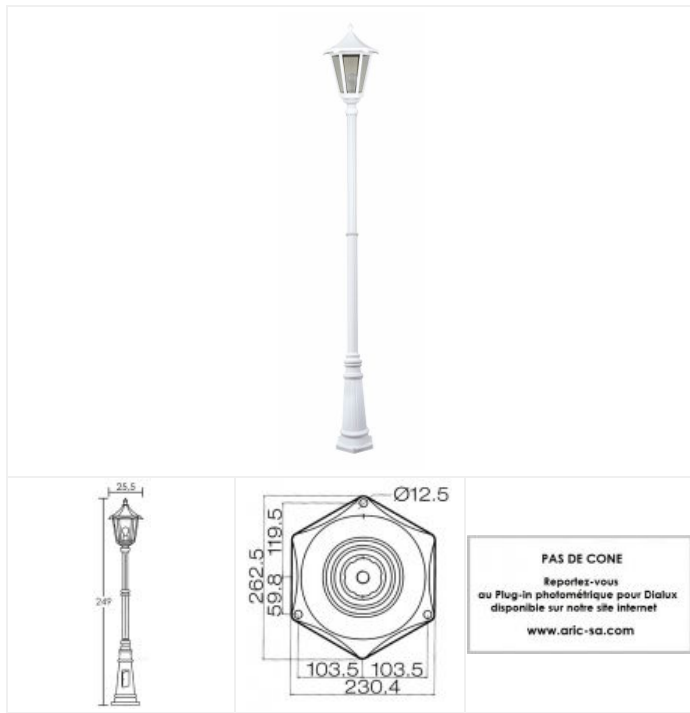

3066 - Aric

**Lampadaire extérieur 1 lanterne
Monaco Aric - IP43 - E27 - 100W max
- Blanc**
Réf 3066

421.27€^{TTC*}

Voir le produit :

<https://www.domomat.com/46168-lampadaire-exterieur-1-lanterne-monaco-aric-ip43-e27-100w-max-blanc-aric-3066.html>

*Le produit Lampadaire extérieur 1 lanterne Monaco Aric - IP43 - E27 - 100W max -
Blanc
est en vente chez Domomat !*

Lampadaire MONACO E27 blanc

Lampadaire 2,49m avec lanterne sur mât pour extérieur IP43
E27 100W max, lampe non fournie

Code : **3066**

Caractéristiques techniques

Utilisation	extérieure	Puissance nominale / absorbée	1 x 100 W / 100 W
IP	IP43	Tension / Fréquence / Intensité	230 V ; 50/60 Hz
IK	IK02	Driver / Alimentation	Direct sur réseau sans alimentation
Classe	Classe 1 - isolation fonctionnelle avec borne de terre	LOR (Light Output Ratio)	80 %
Résistance au feu	850°C	Facteur de puissance	dépend de la lampe utilisée
Mode de montage	Sur mât	Température d'utilisation	-20 °C / +35 °C
Matières / Coloris n°1	corps aluminium blanc 9016 mat	Variation	dépend de la lampe utilisée
Matières / Coloris n°2	verre de protection cristal / transparent / clair	Poids net	9.08 kg
Orientation du produit	fixe	Applications spécifiques	<ul style="list-style-type: none"> ■ Balisage ■ Extérieur résidentiel
Nombre et type de source	Plusieurs types de sources possibles - 1 lampe non fournie	Autres commentaires	Sur commande : délai 5 semaines.
Douille / Culot	E27		