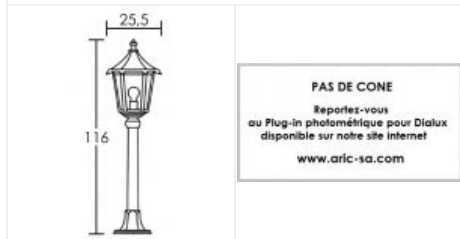

3048 - Aric

**Potelet extérieur 1 lanterne Monaco
Aric - IP43 - E27 - 100W Max - Noir**
Réf 3048

116.86€^{TTC*}

Voir le produit :

<https://www.domomat.com/46153-potelet-exterieur-1-lanterne-monaco-aric-ip43-e27-100w-max-noir-aric-3048.html>

*Le produit Potelet extérieur 1 lanterne Monaco Aric - IP43 - E27 - 100W Max - Noir
est en vente chez Domomat !*

Lampadaire MONACO E27 noir

Lampadaire 1,16m avec lanterne sur mât pour extérieur IP43
E27 100W max, lampe non fournie
Code : **3048**

Caractéristiques techniques

Utilisation	extérieure	Puissance nominale / absorbée	1 x 100 W / 100 W
IP	IP43	Tension / Fréquence / Intensité	230 V ; 50/60 Hz
IK	IK02	Driver / Alimentation	Direct sur réseau sans alimentation
Classe	Classe 1 - isolation fonctionnelle avec borne de terre	LOR (Light Output Ratio)	80 %
Résistance au feu	850°C	Facteur de puissance	dépend de la lampe utilisée
Mode de montage	Sur mât	Température d'utilisation	-20 °C / +35 °C
Matières / Coloris n°1	corps aluminium noir 9005 mat	Variation	dépend de la lampe utilisée
Matières / Coloris n°2	verre de protection cristal / transparent / clair	Poids net	1.9 kg
Orientation du produit	fixe	Applications spécifiques	<ul style="list-style-type: none"> ■ Balisage ■ Extérieur résidentiel
Nombre et type de source	Plusieurs types de sources possibles - 1 lampe non fournie	Autres commentaires	Sur commande : délai 5 semaines.
Douille / Culot	E27		