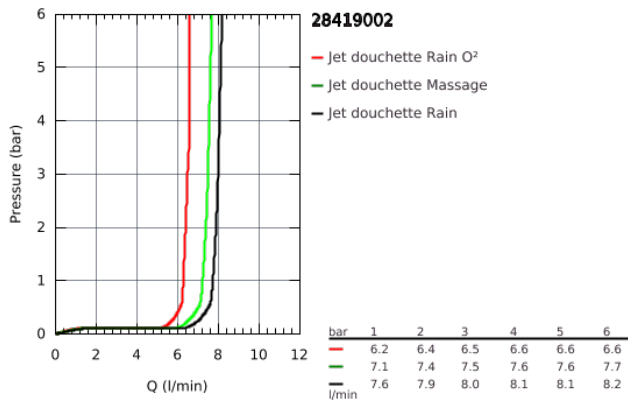

28 419 002 NOUVELLE TEMPESTA 100 DOUCHETTE 3 JETS