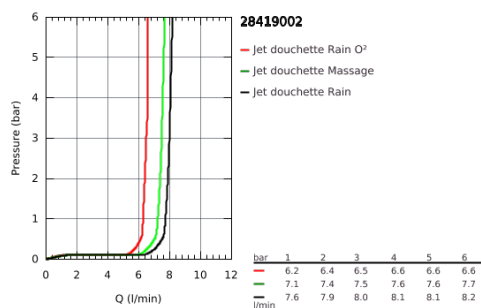

## 28 419 002 NOUVELLE TEMPESTA 100 DOUCHETTE 3 JETS

### DESCRIPTION DU PRODUIT

- GROHE Rain O2, Pluie, Massage
- **GROHE EcoJoy** débit limité inférieur à 9.5 l/min
- **GROHE DreamSpray** jet parfaitement uniforme
- **GROHE StarLight** Chrome éclatant et durable
- Procédé anti-calcaire **SpeedClean**
- Inner WaterGuide, longévité maximale
- ShockProof anneau en silicone
- Système de montage universel : s'associe avec tous les flexibles de douche