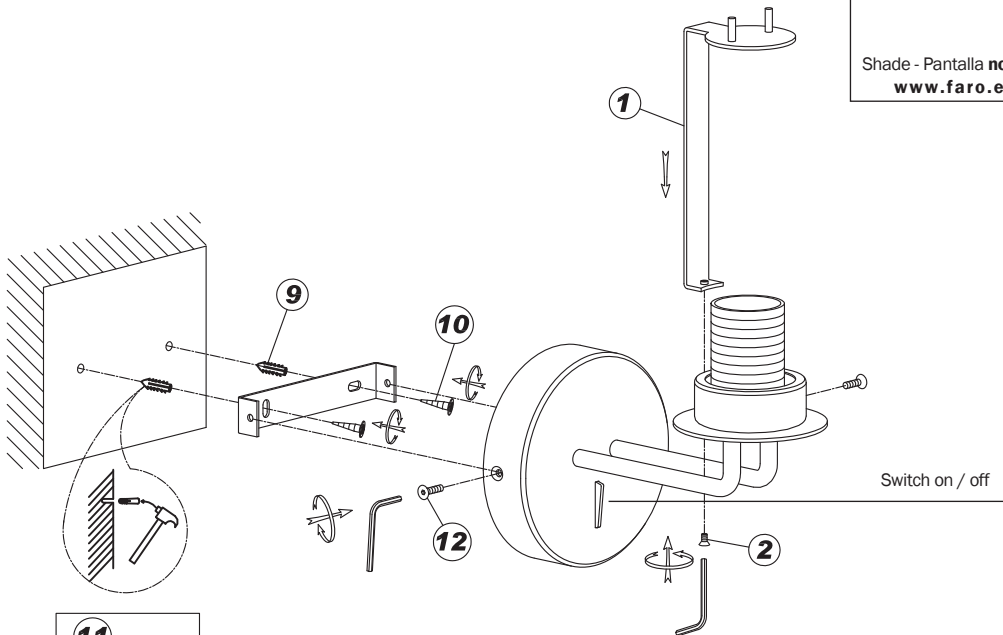

Shade - Pantalla **no incl.**
www.faro.es

LIGHT SOURCE - FUENTE DE LUZ

1 x E27 max.15W LED no incl.

TECHNICAL FEATURES - CARACTERÍSTICAS TÉCNICAS

			IP20	100V-240V-50Hz/60Hz
--	--	--	-------------	---------------------