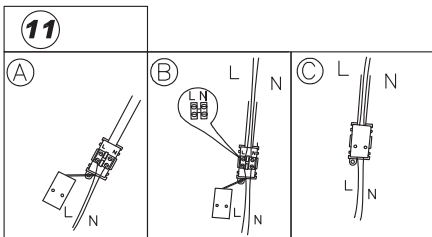

Shade - Pantalla **no incl.**
www.faro.es

LIGHT SOURCE - FUENTE DE LUZ

1 x E27 max.15W LED no incl.

TECHNICAL FEATURES - CARACTERÍSTICAS TÉCNICAS

			IP20	100V-240V-50Hz/60Hz
--	--	--	-------------	---------------------