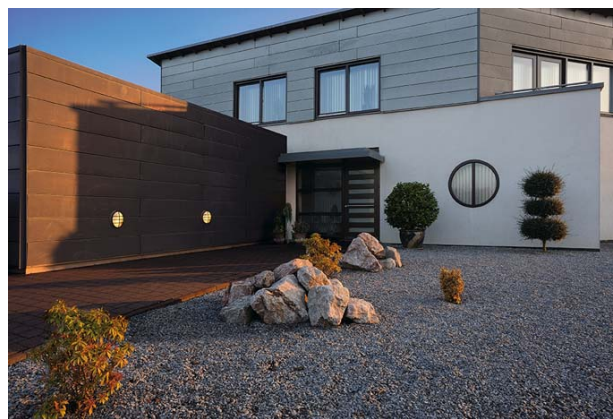

En stock à ce jour
Habituellement livré sous 4 à 6 jours ouvrés.

850°

230~

IP 44

Notes

6/06/2017

LUMINAIRES CONTEMPORAINS
pour Résidentiel / Hôtellerie-Restauration / Commerces / Tertiaire / Extérieur

www.slv.fr

ZAC du Martelet - Bât.B - 88, rue Henri Dépagneux - 69400 LIMAS - France - Tél +33 (0)4 74 02 71 20 - Fax +33 (0)4 74 02 71 29 - E-mail : info@slv.fr