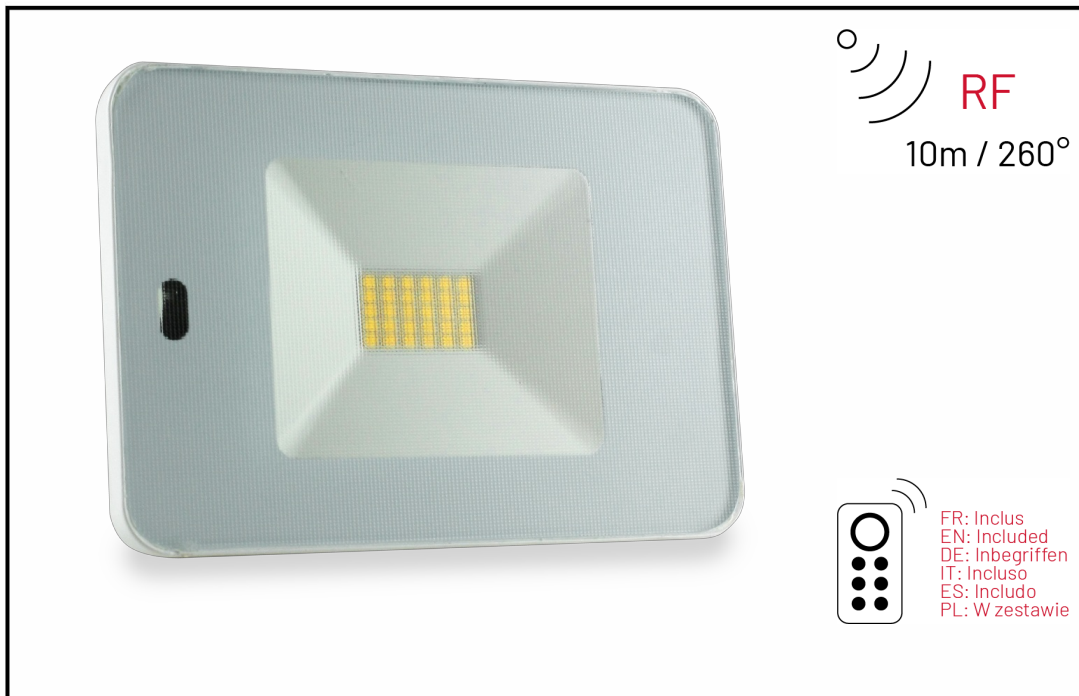

- FR: Projecteur Pearl
- EN: Floodlight Pearl
- DE: Flutlicht Pearl
- IT: Proiettore Pearl
- ES: Proyector Pearl
- PL: Iluminacja Pearl

	30000h
SMD 2835	
4000K	CRI > 80
220-240V	
ALU	CE

				CRI	
3297022005053	30W	2550lm	4000K	> 80	18,2x6,3x15,6 cm

**ARLUX LIGHTING**  
**PROJECTEUR PEARL**  
 détection radiofréquence

Détection jusqu'à 10m Angle 260°

Fixation Multidirectionnelle Rotation jusqu'à 90° Inclinaison jusqu'à 160°

Éblouissement limité Verre dépoli

Télécommande Incluse

Flux lumineux **2550lm**

Finition **Blanc**

**2 Modes d'éclairage** Détection / Continu

Blanc Neutre 4000°

Puissance **30W** Garantie **3ans** Durée de vie **30 000h** Intérieur / Extérieur **IP65** Connecteur coudé étanche Installation rapide **120°** Faisceau large