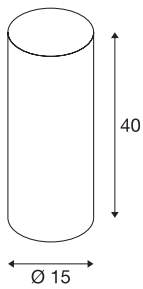

## FENDA

abat-jour cylindrique, Ø 15cm, bleu, textile

Abat-jour FENDA avec diamètre 150 mm et hauteur 400 mm, coloris bleu.

### INFORMATIONS TECHNIQUES

Réf. :	156147
Hauteur	40 cm
Diamètre	15 cm
Poids net	0.186 kg
Poids brut	0.51 kg
Code IP	IP 20
Coloris	bleu