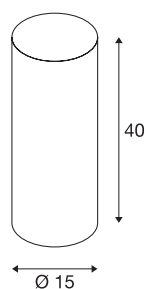

FENDA

abat-jour cylindrique, Ø 15cm, vert, textile

Abat-jour FENDA avec diamètre 150 mm et hauteur 400 mm, coloris vert.

INFORMATIONS TECHNIQUES

Réf. :	156145
Hauteur	40 cm
Diamètre	15 cm
Poids net	0.247 kg
Poids brut	0.577 kg
Code IP	IP 20
Coloris	vert