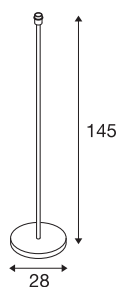

155795 - SLV

**Lampadaire intérieur FENDA SLV -
Max.60W - E27 - Gris - Sans ampoule
- Sans abat-jour**

Réf 155795

124.00€^{TTC*}

Voir le produit :

<https://www.domomat.com/156613-lampadaire-interieur-fenda-slv-max60w-e27-gris-sans-ampoule-sans-abat-jour-slv-declie-155795.html>

*Le produit Lampadaire intérieure FENDA SLV - Max.60W - E27 - Gris - Sans ampoule -
Sans abat-jour
est en vente chez Domomat !*

FENDA

lampadaire intérieur, gris, E27, 60W max

Le lampadaire FENDA révolutionne le design des luminaires d'intérieur. La douille en métal brossé permet la combinaison avec divers diffuseurs de la gamme FENDA. Le luminaire FENDA est livré prêt à recevoir des sources E27 LED ou basse consommation et à être raccordé sur la tension secteur 230V. Il est également équipé d'un interrupteur intégré au câble de connexion.

INFORMATIONS TECHNIQUES

Réf.	155795
Douille	E27
Nombre de douilles	1
Code IP	IP 20
Classe de résistance aux chocs	IK 03
Résistance aux chocs	0.35 Joule
Montage	Mobile
Tension nominale primaire	220-240V ~50/60Hz
Classe de protection	II
Puissance en watts	60 W
Température ambiante maximale	40 °C
Coloris	nickel
Hauteur	145 cm
Diamètre	28 cm
Poids net	5.714 kg
Poids brut	6.563 kg