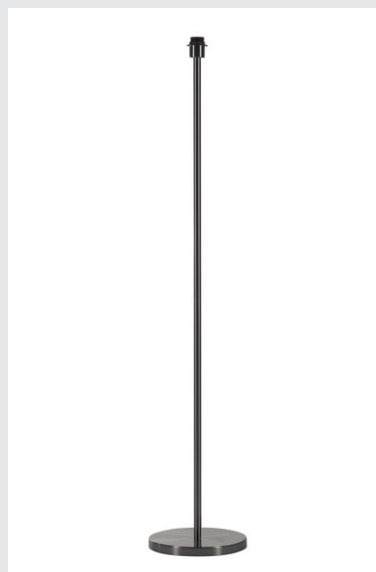

155795 - SLV

**Lampadaire intérieur FENDA SLV -
Max.60W - E27 - Gris - Sans ampoule
- Sans abat-jour**

Réf 155795

124.00€^{TTC*}

Voir le produit :

<https://www.domomat.com/156613-lampadaire-interieur-fenda-slv-max60w-e27-gris-sans-ampoule-sans-abat-jour-slv-declie-155795.html>

*Le produit Lampadaire intérieure FENDA SLV - Max.60W - E27 - Gris - Sans ampoule -
Sans abat-jour
est en vente chez Domomat !*

FENDA

lampadaire intérieur, gris, E27, 60W max

Le lampadaire FENDA révolutionne le design des luminaires d'intérieur. La douille en métal brossé permet la combinaison avec divers diffuseurs de la gamme FENDA. Le luminaire FENDA est livré prêt à recevoir des sources E27 LED ou basse consommation et à être raccordé sur la tension secteur 230V. Il est également équipé d'un interrupteur intégré au câble de connexion.

INFORMATIONS TECHNIQUES

Réf.	155795
Douille	E27
Nombre de douilles	1
Code IP	IP 20
Classe de résistance aux chocs	IK 03
Résistance aux chocs	0.35 Joule
Montage	Mobile
Tension nominale primaire	220-240V ~50/60Hz
Classe de protection	II
Puissance en watts	60 W
Température ambiante maximale	40 °C
Coloris	nickel
Hauteur	145 cm
Diamètre	28 cm
Poids net	5.714 kg
Poids brut	6.563 kg

Source Préconisée

1005303	A60 E27 , ampoule LED, transparent, 7,5 W, 2700 K, IRC90, 320°
1005318	A60 E27 RGBW smart , ampoule LED, blanc / opale, 9 W, IRC90, 230°
1005301	A60 E27 , ampoule LED, blanc, 9 W, 2700 K, IRC90, 220°
1005304	A60 E27 , ampoule LED, dépoli, 7,5 W, 2700 K, IRC90, 320°