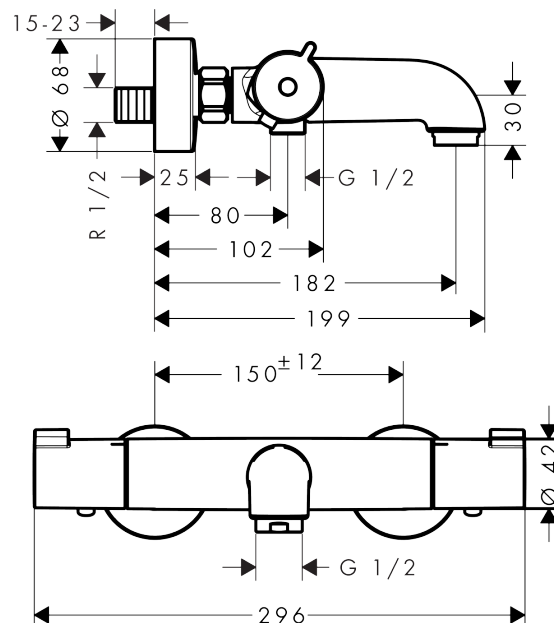

Description

Caractéristiques

- Longueur 182 mm
- 2 sorties = 2 fonctions
- entraxe: 150 mm \pm 12 mm
- jet normal
- débit de la douchette sous 3 bars: 17 l/min
- cartouche thermostatique, robinet d'arrêt/inverseur
- pression minimum en fonctionnement: 1 bar
- butée de confort à 40° C
- limiteur de température réglable
- clapet anti-retour intégré
- avec silencieux
- matériau des poignées: métallique
- type de raccordement: raccords S
- filtre inclus
- ACS 14 ACC NY 388, valide jusqu'au 17.11.2019

Détails de l'article

GTIN

4011097799599

Technologie

Certificats

Photo du produit

Plan géométral

Ecostat