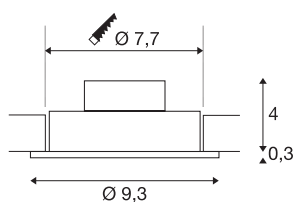

Le NEW TRIA 1 SET innovant séduit par sa simplicité et son efficacité. Disponible en noir mat, blanc ou aluminium brossé, il peut être choisi de forme ronde ou carrée. Équipé d'une puissante COB LED blanc chaud et d'une alimentation LED, ce kit répond à toutes les exigences en matière d'éclairage général. Son faisceau lumineux est inclinable à 38°. Le raccordement électrique s'effectue sur la tension secteur 230V. Ce luminaire comprend des modules à LED intégrés.

INFORMATIONS TECHNIQUES

Réf.	113906
Code IP	IP 20
Montage	Encastrément
Détails de montage	Plafond
Tension nominale primaire	220-240V ~50/60Hz
Courant / tension secondaire	350 mA
Classe de protection	II
Puissance en watts	8 W
Température ambiante minimale	-20 °C
Température ambiante maximale	40 °C
Hauteur du courant d'appel	11 A
Durée du courant d'appel	20 µs
Effet stroboscopique (SVM)	0.02
Lumen	700 lm
Température de couleur	3000 Kelvin
Angle de rayonnement	38 °
Coloris	alu
IRC	80
Données LXXBXX	L70B50
Durée de vie	40000 h
Sortie lumineuse	directement
Hauteur	3.5 cm

Source Lumineuse

916451	
--------	---

Diamètre	9.3 cm
Poids net	0.222 kg
Poids brut	0.276 kg
Forme de découpe	rond
Profondeur d'encastrement	4 cm
Diamètre d'encastrement	7.7 cm