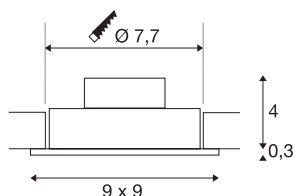

*Le produit Spot LED simple encastré NEW TRIA 77 SLV - Incluable - 8W - 2700K -  
Carré - Alu brossé - Clips ressorts - Non dimmable  
est en vente chez Domomat !*

## NEW TRIA 77

**encastré de plafond intérieur, simple, carré, alu brossé, LED, 8W, 2700K, clips ressorts**

Le NEW TRIA 1 SET innovant séduit par sa simplicité et son efficacité. Disponible en noir mat, blanc ou aluminium brossé, il peut être choisi de forme ronde ou carrée, avec une ou plusieurs lampes. Équipé d'une puissante COB LED blanc chaud logée dans un insert inclinable et d'une alimentation LED, ce kit répond à toutes les exigences en matière d'éclairage général. Le raccordement électrique s'effectue sur la tension secteur 230V.

## INFORMATIONS TECHNIQUES

Réf.	113886
Code IP	IP 20
Montage	Encastrément
Détails de montage	Plafond
Tension nominale primaire	220-240V ~50/60Hz
Courant / tension secondaire	350 mA
Classe de protection	II
Puissance en watts	8 W
Température ambiante minimale	-20 °C
Température ambiante maximale	40 °C
Hauteur du courant d'appel	11 A
Durée du courant d'appel	20 µs
Effet stroboscopique (SVM)	0.02
Lumen	645 lm
Température de couleur	2700 Kelvin
Angle de rayonnement	38 °
Coloris	alu
IRC	80
Données LXXBXX	L70B50
Durée de vie	40000 h
Sortie lumineuse	directement
Longueur	9 cm

## Source Lumineuse

916320	
--------	---

<b>Largeur</b>	9 cm
<b>Hauteur</b>	3.5 cm
<b>Poids net</b>	0.227 kg
<b>Poids brut</b>	0.279 kg
<b>Forme de découpe</b>	rond
<b>Profondeur d'encastrement</b>	4 cm
<b>Diamètre d'encastrement</b>	7.7 cm