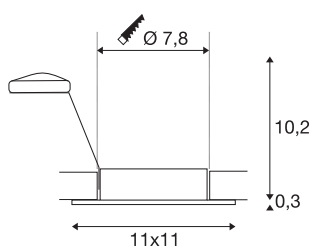

*Le produit Spot LED encastré carré NEW TRIA 78 XL SLV - 50W max - GU10/QPAR51
- Alu brossé - Non dimmable
est en vente chez Domomat !*

NEW TRIA 78 XL

encastré de plafond intérieur, simple, carré, alu brossé, GU10/QPAR51, 50W max, clips ressorts

Cette version 230V de notre gamme d'encastres NEW TRIA a été fabriquée avec une collerette extra large afin de dissimuler les erreurs de coupe. Disponible en variantes blanc mat, noir mat et aluminium brossé, elle est proposée avec une collerette ronde ou carrée. La grande plage d'orientation et d'inclinaison du spot encastré vous assure un positionnement libre du faisceau lumineux, que vous choisissiez d'utiliser une source halogène ou LED Retrofit. L'installation s'effectue au moyen de clips ressorts intégrés. L'encastrement NEW TRIA XL est livré prêt pour le raccordement direct à la tension alternative 230V.

INFORMATIONS TECHNIQUES

Réf.	113456
Douille	GU10
Nombre de douilles	1
Plage d'inclinaison	30 °
Plage de rotation horizontale	360 °
Orientable ou inclinable	Dispositif rotatif et pivotant
Code IP	IP 20
Montage	Encastrement
Détails de montage	Plafond
Tension nominale primaire	220-240V ~50/60Hz
Classe de protection	I
Puissance en watts	50 W
Coloris	alu
Sortie lumineuse	direct
Longueur	11 cm
Largeur	11 cm
Hauteur	10.5 cm
Poids net	0.209 kg
Poids brut	0.257 kg
Forme de découpe	rond
Profondeur d'encastrement	12 cm
Diamètre d'encastrement	7.8 cm