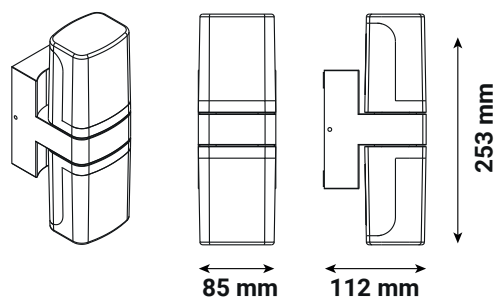

Finition extérieure : Noir

Flux sortant : 650 lm

Puissance absorbée : 12.5 W

Dimmable : Non

Température couleur : 3000 K

Dimensions (L x l x H) : 253 x 112 x 85 mm

Emballage : Boite

EAN : 3701124488060

Nouveauté : données en cours de validation

Dimensions

Accessoires fournis

Vis et chevilles de fixation + joint

Ce produit contient une source lumineuse de classe d'efficacité énergétique

Les produits présentés dans les documents, offres commerciales, catalogues ou fiches techniques sont soumis à modification sans préavis.
Les caractéristiques ne deviennent contractuelles qu'après accord écrit de la direction de MIIDEX LIGHTING.