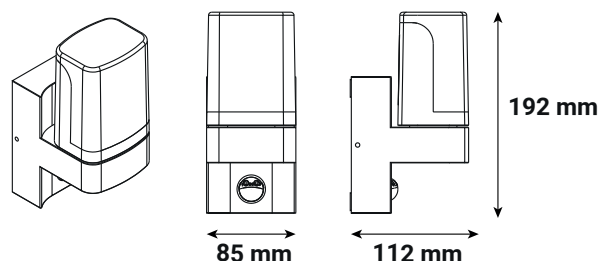

### APPLIQUE LED - NOIR + DÉTECTEUR IR

7.5 W / 3000 K - 380 lm

Ref. 100945

Type : Applique LED  
 Finition extérieure : Noir  
**Flux sortant : 380 lm**  
 Puissance absorbée : 7.5 W  
 Dimmable : Non  
 Température couleur : 3000 K  
 Dimensions (L x l x H) : 192 x 112 x 85 mm  
 Emballage : Boite  
 EAN : 3701124488022

### Paramètres détecteur réglable

Distance : 6m max  
 Temps : 5s à 5 min  
 Luminosité : 10 lux à désactivé

### Dimensions