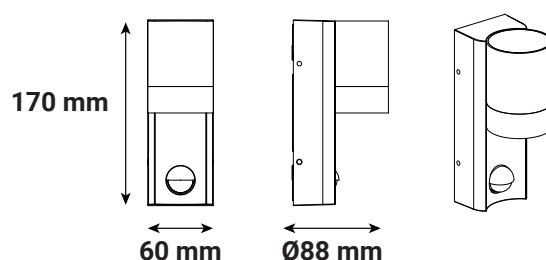

Ref. 100943

Type : Applique Murale, 1 x GU10* + détecteur IR

Finition extérieure : Noir

Culot accepté : 1 x GU10*

Puissance absorbée : 1 x 7W LED max

Dimensions (L x l x H) : 170 x 88 x 60 mm

Emballage : Boite

EAN : 3701124488008

*Ampoules GU10 (hauteur 57 mm max.) non fournies

Paramètres

Tension entrée : 220-240V AC

Fréquence : 50~60Hz

Température de travail : -20 °C / +45 °C

Matériaux utilisés : Alu + PC

Nouveauté : données en cours de validation

Paramètres détecteur réglable

Distance : 6m max

Temps : 5s à 5 min

Luminosité : 10 lux à désactivé

Réglages usine :

Temps : 5s

Luminosité : 10 lux

Dimensions