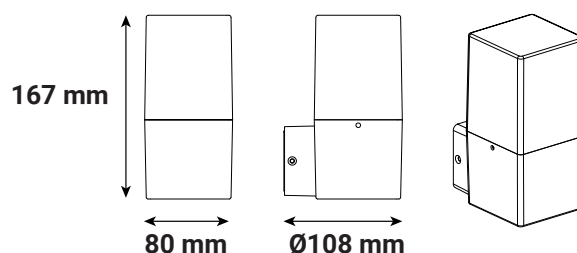

### Ref. 100940

Type : Applique Murale, 1 x E27\*

Finition extérieure : Noir

Culot accepté : 1 x E27\*

Puissance absorbée : 1 x 12W LED max

Dimensions (L x l x H) : 167 x 108 x 80 mm

Emballage : Boite

EAN : 3701124487971

\*Ampoules E27 (hauteur 110 mm max. - Ø60mm max.) non fournies

### Dimensions