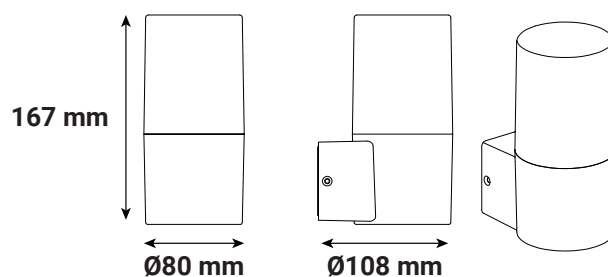

### Ref. 100938

Type : Applique Murale, 1 x E27\*

Finition extérieure : Noir

Culot accepté : 1 x E27\*

Puissance absorbée : 1 x 12W LED max

Dimensions (L x l x H) : 167 x 108 x 80 mm

Emballage : Boite

EAN : 3701124487957

\*Ampoules E27 (hauteur 110 mm max. - Ø60mm max.) non fournies

### Dimensions