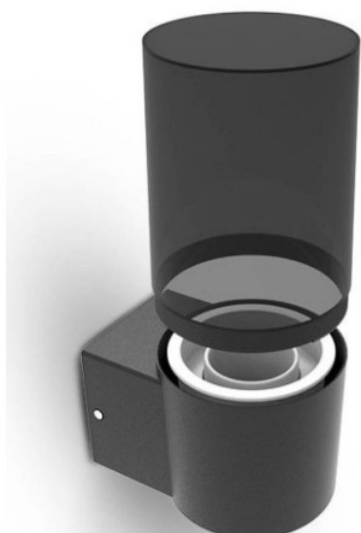

## 100938 - Miidex

**Applique extérieure cylindrique  
Helios Miidex - E27 - 12W - IP44 -  
Noir - Sans ampoule**

Réf 100938

**32.57€<sup>TTC\*</sup>**

Voir le produit :

<https://www.domomat.com/158308-applique-exterieure-cylindrique-helios-miidex-e27-12w-ip44-noir-sans-ampoule-vision-el-100938.html>

*Le produit Applique extérieure cylindrique Helios Miidex - E27 - 12W - IP44 - Noir - Sans  
ampoule  
est en vente chez Domomat !*

### APPLIQUE MURALE - ROND - SOURCE REMPLAÇABLE

1 x E27\* - 1 x 12W LED MAX

### Ref. 100938

Type : Applique Murale, 1 x E27\*

Finition extérieure : Noir

Culot accepté : 1 x E27\*

Puissance absorbée : 1 x 12W LED max

Dimensions (L x l x H) : 167 x 108 x 80 mm

Emballage : Boite

EAN : 3701124487957