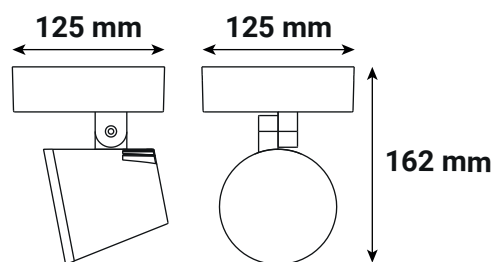

Finition extérieure : Noir

Flux sortant : 800 lm

Puissance absorbée : 12.5 W

Dimmable : Non

Température couleur : 3000 K

Dimensions (L x l x H) : 125 x 125 x 160 mm

Emballage : Boite

EAN : 3701124433022

Nouveauté : données en cours de validation

Dimensions

Accessoires fournis

Vis et chevilles de fixation + joint

Ce produit contient une source lumineuse de classe d'efficacité énergétique

Les produits présentés dans les documents, offres commerciales, catalogues ou fiches techniques sont soumis à modification sans préavis.
Les caractéristiques ne deviennent contractuelles qu'après accord écrit de la direction de MIIDEX LIGHTING.