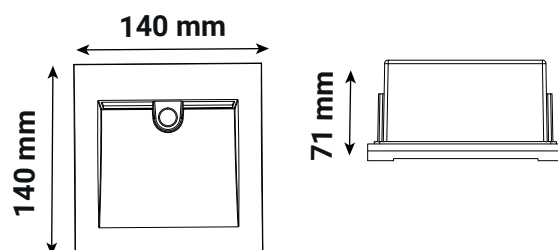

Dimensions

Paramètres détecteur

Distance de détection : 8m

Temps : 60s

Luminosité : >50 lux

Ce produit contient une source lumineuse de classe d'efficacité énergétique

Les produits présentés dans les documents, offres commerciales, catalogues ou fiches techniques sont soumis à modification sans préavis.
Les caractéristiques ne deviennent contractuelles qu'après accord écrit de la direction de MIIDEX LIGHTING.