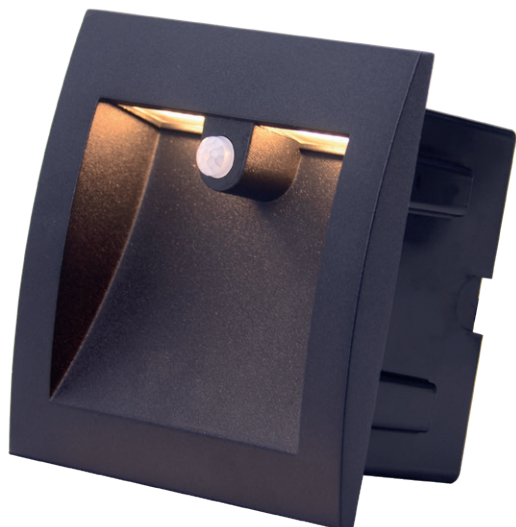

100806 - Miidex

**Encastré de mur LED ZEPHYR
Miidex - Carré - Avec détecteur IR -
6W - 3000K - IP65 - Noir**
Réf 100806

55.72€^{TTC*}

Voir le produit :

<https://www.domomat.com/497146-spot-encastre-led-cct-basse-luminance-mira-miidex-rond-20w-o175mm-blanc-vision-el-100806.html>

*Le produit Encastré de mur LED ZEPHYR Miidex - Carré - Avec détecteur IR - 6W -
3000K - IP65 - Noir
est en vente chez Domomat !*

ZÉPHYR

ENCASTRÉ MURAL - BALISE RÉSIDENTIEL - NOIR + DÉTECTEUR IR
6.5 W / 3000 K - 200 lm

Ref. 100806

Type : Encastré mural balisage résidentiel + détecteur IR

Finition extérieure : Noir

Flux sortant : 200 lm

Puissance absorbée : 6.5 W

Dimmable : Non

Température couleur : 3000 K

Dimensions (L x l x H) : 140 x 140 x 73 mm

Fréquence : 50~60Hz

Température de travail : -20 °C / +40 °C

Matériaux utilisés : Alu + PC + Verre

Durée de vie : L70B50 - 30,000h

Dimensions

Paramètres détecteur

Distance de détection : 8m

Temps : 60s