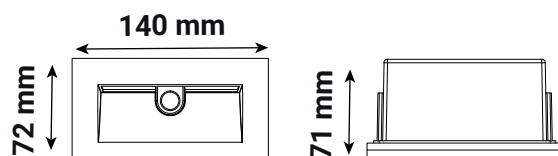

Puissance absorbée : 6.5 W

Dimmable : Non

Température couleur : 3000 K

Dimensions (L x l x H) : 70 x 140 x 72 mm

Dimensions de perçage : 125 x 58 x 70 mm

Emballage : Boite

EAN : 3701124436337

### Dimensions