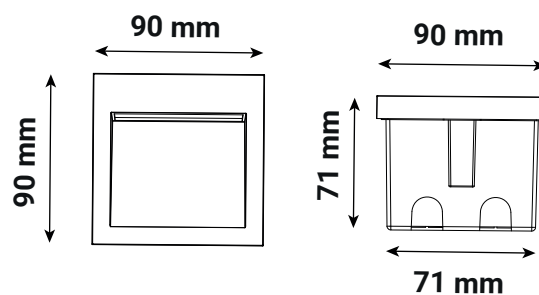

Dimensions

Ce produit contient une source lumineuse de classe d'efficacité énergétique

Les produits présentés dans les documents, offres commerciales, catalogues ou fiches techniques sont soumis à modification sans préavis.
Les caractéristiques ne deviennent contractuelles qu'après accord écrit de la direction de MIIDEX LIGHTING.