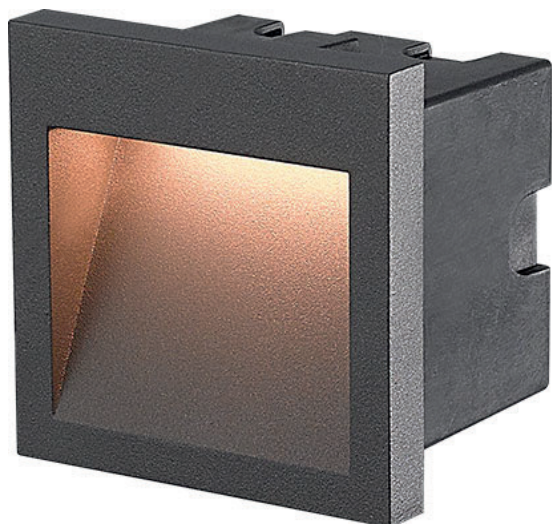

100803 - Miidex

**Encastré de mur LED ZEPHYR
Miidex - Carré - 3W - 3000K - IP65 -
Noir**

Réf 100803

34.28€^{TTC*}

Voir le produit :

<https://www.domomat.com/497141-spot-encastre-led-cct-basse-luminance-mira-miidex-rond-20w-o175mm-blanc-vision-el-100803.html>

*Le produit Encastré de mur LED ZEPHYR Miidex - Carré - 3W - 3000K - IP65 - Noir
est en vente chez Domomat !*

ZÉPHYR ENCASTRÉ MURAL - BALISE RÉSIDENTIEL - NOIR 3 W / 3000 K - 80 lm

Ref. 100803

Type : Encastré mural balisage résidentiel

Finition extérieure : Noir

Flux sortant : 80 lm

Puissance absorbée : 3 W

Dimmable : Non

Température couleur : 3000 K

Dimensions (L x l x H) : 90 x 90 x 71 mm

Dimensions de perçage : 80 x 80 mm

Emballage : Boite

Durée de vie : L70B50 - 30,000h

Dimensions

Ce produit contient une source lumineuse de classe d'efficacité énergétique

Les produits présentés dans les documents, offres commerciales, catalogues ou fiches techniques sont soumis à modification sans préavis.
Les caractéristiques ne deviennent contractuelles qu'après accord écrit de la direction de MIIDEX LIGHTING.