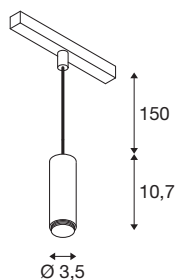

INFORMATIONS TECHNIQUES

Réf.	1007749
Nombre de sorties lumineuses différentes	1
Code IP	IP20
Classe de résistance aux chocs	IK 02
Résistance aux chocs	0.2 Joule
Détails de montage	Rail,Rail plafond
Variable	Oui
Technologie de variation de l'éclairage	DALI 2
Tension nominale primaire	48V
Courant / tension secondaire	200 mA
Classe de protection	III
Puissance en watts	8 W
Température ambiante minimale	0 °C
Température ambiante maximale	35 °C
Lumen	700 lm
Température de couleur	3000 Kelvin
Angle de rayonnement	40 °
Coloris	noir
IRC	90
Données LXXBXX	L80B50
Durée de vie	50000 h
Risk Group	1

Hauteur	10.7 cm
Diamètre	3.45 cm
Longueur du câble de suspension	150 cm
Poids net	0.234 kg
Poids brut	0.25 kg

Accessoires

1007533	LALU® ELYPSE 15 , Abat-jour, Mix&Match, H : 1,4 cm, bronze
1007526	LALU® TETRA 24 , Abat-jour, Mix&Match, H : 6,7 cm, noir
1007535	LALU® ELYPSE 15 , Abat-jour, Mix&Match, H : 1,4 cm, noir
1007525	LALU® TETRA 24 , Abat-jour, Mix&Match, H : 6,7 cm, blanc
1007543	LALU® PLATE 15 , Abat-jour, Mix&Match, H : 1,5 cm, blanc
1007546	LALU® PLATE 22 , Abat-jour, Mix&Match, H : 1,5 cm, blanc
1007538	LALU® ELYPSE 22 , Abat-jour, Mix&Match, H : 2,8 cm, noir
1007534	LALU® ELYPSE 15 , Abat-jour, Mix&Match, H : 1,4 cm, blanc
1007522	LALU® TETRA 14 , Abat-jour, Mix&Match, H : 4,9 cm, blanc
1007524	LALU® TETRA 24 , Abat-jour, Mix&Match, H : 6,7 cm, bronze
1007530	LALU® CONE 15 , Abat-jour, Mix&Match, H : 17 cm, bronze
1007537	LALU® ELYPSE 22 , Abat-jour, Mix&Match, H : 2,8 cm, blanc
1007521	LALU® TETRA 14 , Abat-jour, Mix&Match, H : 4,9 cm, bronze
1007531	LALU® CONE 15 , Abat-jour, Mix&Match, H : 17 cm, blanc
1007536	LALU® ELYPSE 22 , Abat-jour, Mix&Match, H : 2,8 cm, bronze