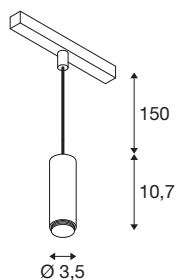

INFORMATIONS TECHNIQUES

Réf.	1007748
Nombre de sorties lumineuses différentes	1
Code IP	IP20
Classe de résistance aux chocs	IK 02
Résistance aux chocs	0.2 Joule
Détails de montage	Rail,Rail plafond
Variable	Oui
Technologie de variation de l'éclairage	DALI 2
Tension nominale primaire	48V
Courant / tension secondaire	200 mA
Classe de protection	III
Puissance en watts	8 W
Température ambiante minimale	0 °C
Température ambiante maximale	35 °C
Lumen	700 lm
Température de couleur	3000 Kelvin
Angle de rayonnement	40 °
Coloris	blanc
IRC	90
Données LXXBXX	L80B50
Durée de vie	50000 h
Risk Group	1

Hauteur	10.7 cm
Diamètre	3.45 cm
Longueur du câble de suspension	150 cm
Poids net	0.234 kg
Poids brut	0.25 kg

Accessoires

1007533	LALU® ELYPSE 15 , Abat-jour, Mix&Match, H : 1,4 cm, bronze
1007526	LALU® TETRA 24 , Abat-jour, Mix&Match, H : 6,7 cm, noir
1007535	LALU® ELYPSE 15 , Abat-jour, Mix&Match, H : 1,4 cm, noir
1007525	LALU® TETRA 24 , Abat-jour, Mix&Match, H : 6,7 cm, blanc
1007543	LALU® PLATE 15 , Abat-jour, Mix&Match, H : 1,5 cm, blanc
1007546	LALU® PLATE 22 , Abat-jour, Mix&Match, H : 1,5 cm, blanc
1007538	LALU® ELYPSE 22 , Abat-jour, Mix&Match, H : 2,8 cm, noir
1007534	LALU® ELYPSE 15 , Abat-jour, Mix&Match, H : 1,4 cm, blanc
1007522	LALU® TETRA 14 , Abat-jour, Mix&Match, H : 4,9 cm, blanc
1007524	LALU® TETRA 24 , Abat-jour, Mix&Match, H : 6,7 cm, bronze
1007530	LALU® CONE 15 , Abat-jour, Mix&Match, H : 17 cm, bronze
1007537	LALU® ELYPSE 22 , Abat-jour, Mix&Match, H : 2,8 cm, blanc
1007521	LALU® TETRA 14 , Abat-jour, Mix&Match, H : 4,9 cm, bronze
1007531	LALU® CONE 15 , Abat-jour, Mix&Match, H : 17 cm, blanc
1007536	LALU® ELYPSE 22 , Abat-jour, Mix&Match, H : 2,8 cm, bronze