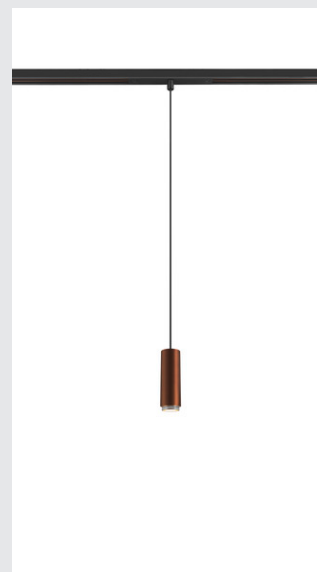

1007747 - SLV

**Suspension sur rail LALU SLV - 48V
- 8W - 3000K - Bronze - Dimmable**

DALI

Réf 1007747

151.20€^{TTC*}

Voir le produit :

<https://www.domomat.com/156468-suspension-sur-rail-lalu-slv-48v-8w-3000k-bronze-dimmable-dali--slv-decluc-1007747.html>

Le produit Suspension sur rail LALU SLV - 48V - 8W - 3000K - Bronze - Dimmable DALI est en vente chez Domomat !

LALU®

Suspension, 48 V, Base LED, Mix&Match, 150 cm, 8 - W, 3000 K, DALI, bronze

Découvrez l'expérience Mix & Match sous sa forme la plus élégante : LALU® est la nouvelle famille de suspensions SLV qui combine divers socles avec différents abat-jour. Cette base LED à 48 V et température de couleur blanc chaud 3000 K diffuse une lumière qui, combinée aux composants compatibles, apportera un plus à toutes vos pièces de vie.

Hauteur	10.7 cm
Diamètre	3.45 cm
Longueur du câble de suspension	150 cm
Poids net	0.234 kg
Poids brut	0.25 kg

Accessoires

1007533	LALU® ELYPSE 15 , Abat-jour, Mix&Match, H : 1,4 cm, bronze
1007526	LALU® TETRA 24 , Abat-jour, Mix&Match, H : 6,7 cm, noir
1007535	LALU® ELYPSE 15 , Abat-jour, Mix&Match, H : 1,4 cm, noir
1007525	LALU® TETRA 24 , Abat-jour, Mix&Match, H : 6,7 cm, blanc
1007543	LALU® PLATE 15 , Abat-jour, Mix&Match, H : 1,5 cm, blanc
1007546	LALU® PLATE 22 , Abat-jour, Mix&Match, H : 1,5 cm, blanc
1007538	LALU® ELYPSE 22 , Abat-jour, Mix&Match, H : 2,8 cm, noir
1007534	LALU® ELYPSE 15 , Abat-jour, Mix&Match, H : 1,4 cm, blanc
1007522	LALU® TETRA 14 , Abat-jour, Mix&Match, H : 4,9 cm, blanc
1007524	LALU® TETRA 24 , Abat-jour, Mix&Match, H : 6,7 cm, bronze
1007530	LALU® CONE 15 , Abat-jour, Mix&Match, H : 17 cm, bronze
1007537	LALU® ELYPSE 22 , Abat-jour, Mix&Match, H : 2,8 cm, blanc
1007521	LALU® TETRA 14 , Abat-jour, Mix&Match, H : 4,9 cm, bronze
1007531	LALU® CONE 15 , Abat-jour, Mix&Match, H : 17 cm, blanc
1007536	LALU® ELYPSE 22 , Abat-jour, Mix&Match, H : 2,8 cm, bronze