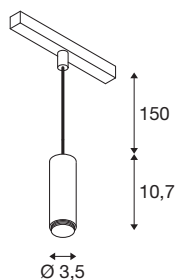

INFORMATIONS TECHNIQUES

Réf.	1007747
Nombre de sorties lumineuses différentes	1
Code IP	IP20
Classe de résistance aux chocs	IK 02
Résistance aux chocs	0.2 Joule
Détails de montage	Rail,Rail plafond
Variable	Oui
Technologie de variation de l'éclairage	DALI 2
Tension nominale primaire	48V
Courant / tension secondaire	200 mA
Classe de protection	III
Puissance en watts	8 W
Température ambiante minimale	0 °C
Température ambiante maximale	35 °C
Lumen	700 lm
Température de couleur	3000 Kelvin
Angle de rayonnement	40 °
Coloris	bronze
IRC	90
Données LXXBXX	L80B50
Durée de vie	50000 h
Risk Group	1

Hauteur	10.7 cm
Diamètre	3.45 cm
Longueur du câble de suspension	150 cm
Poids net	0.234 kg
Poids brut	0.25 kg

Accessoires

1007533	LALU® ELYPSE 15 , Abat-jour, Mix&Match, H : 1,4 cm, bronze
1007526	LALU® TETRA 24 , Abat-jour, Mix&Match, H : 6,7 cm, noir
1007535	LALU® ELYPSE 15 , Abat-jour, Mix&Match, H : 1,4 cm, noir
1007525	LALU® TETRA 24 , Abat-jour, Mix&Match, H : 6,7 cm, blanc
1007543	LALU® PLATE 15 , Abat-jour, Mix&Match, H : 1,5 cm, blanc
1007546	LALU® PLATE 22 , Abat-jour, Mix&Match, H : 1,5 cm, blanc
1007538	LALU® ELYPSE 22 , Abat-jour, Mix&Match, H : 2,8 cm, noir
1007534	LALU® ELYPSE 15 , Abat-jour, Mix&Match, H : 1,4 cm, blanc
1007522	LALU® TETRA 14 , Abat-jour, Mix&Match, H : 4,9 cm, blanc
1007524	LALU® TETRA 24 , Abat-jour, Mix&Match, H : 6,7 cm, bronze
1007530	LALU® CONE 15 , Abat-jour, Mix&Match, H : 17 cm, bronze
1007537	LALU® ELYPSE 22 , Abat-jour, Mix&Match, H : 2,8 cm, blanc
1007521	LALU® TETRA 14 , Abat-jour, Mix&Match, H : 4,9 cm, bronze
1007531	LALU® CONE 15 , Abat-jour, Mix&Match, H : 17 cm, blanc
1007536	LALU® ELYPSE 22 , Abat-jour, Mix&Match, H : 2,8 cm, bronze