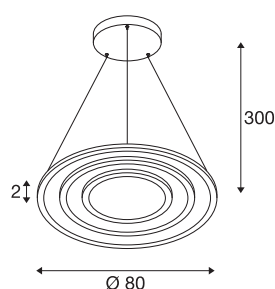

*Le produit Suspension LED ONE FLAT Triple SLV - 58W - Ø max. 80cm - 2700/3000K -
Laiton - Dimmable Dali
est en vente chez Domomat !*

ONE FLAT

Suspension, triple, 300 cm, 2700/3000 K, DALI 2, Touch, laiton

INFORMATIONS TECHNIQUES

Réf.	1007703
Code IP	IP 20
Montage	En saillie
Détails de montage	Plafond
Variable	Oui
Technologie de variation de l'éclairage	DALI 2, Touch
Tension nominale primaire	220-240V ~50/60Hz
Courant / tension secondaire	1700 mA
Classe de protection	I
Puissance en watts	58 W
Température ambiante minimale	-25 °C
Température ambiante maximale	45 °C
Nombre de luminaires sur LS B16A	10
Nombre de luminaires sur LS C16A	16
Lumen	3500/3700 lm
Température de couleur	2700/3000 Kelvin
Coloris	laiton
IRC	90
Données LXXBXX	L80B10
Durée de vie	50000 h
Risk Group	1
Hauteur	2 cm

Diamètre	80 cm
Longueur du câble de suspension	300 cm
Poids net	8.4 kg
Poids brut	8.988 kg