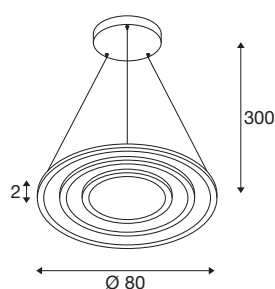

## INFORMATIONS TECHNIQUES

Réf.	1007702
Code IP	IP 20
Montage	En saillie
Détails de montage	Plafond
Variable	Oui
Technologie de variation de l'éclairage	DALI 2, Touch
Tension nominale primaire	220-240V ~50/60Hz
Courant / tension secondaire	1700 mA
Classe de protection	I
Puissance en watts	58 W
Température ambiante minimale	-25 °C
Température ambiante maximale	45 °C
Nombre de luminaires sur LS B16A	10
Nombre de luminaires sur LS C16A	16
Lumen	3500/3700 lm
Température de couleur	2700/3000 Kelvin
Coloris	blanc
IRC	90
Données LXXBXX	L80B10
Durée de vie	50000 h
Risk Group	1
Hauteur	2 cm

<b>Diamètre</b>	80 cm
<b>Longueur du câble de suspension</b>	300 cm
<b>Poids net</b>	8.4 kg
<b>Poids brut</b>	8.988 kg