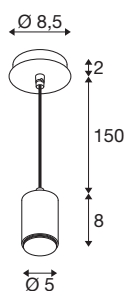

## 1007658 - SLV

**Suspension à composer LALU SLV -  
E27 - Max.10W - Noir - Sans ampoule  
- Sans abat-jour**

Réf 1007658

**119.20€<sup>TTC\*</sup>**

Voir le produit :

<https://www.domomat.com/156631-suspension-a-composer-lalu-slv-e27-max10w-noir-sans-ampoule-sans-abat-jour-slv-declac-1007658.html>

## INFORMATIONS TECHNIQUES

|                                 |                   |
|---------------------------------|-------------------|
| Réf.                            | 1007658           |
| Douille                         | E27               |
| Source                          | LED E27           |
| Nombre de douilles              | 1                 |
| Lampes incluses                 | Non               |
| Code IP                         | IP20              |
| Montage                         | En saillie        |
| Détails de montage              | Plafond           |
| Tension nominale primaire       | 220-240V ~50/60Hz |
| Classe de protection            | I                 |
| Puissance en watts              | 10 W              |
| Température ambiante            | 40 °C             |
| Coloris                         | noir              |
| Hauteur                         | 8 cm              |
| Diamètre                        | 5 cm              |
| Longueur du câble de suspension | 150 cm            |
| Poids net                       | 0.384 kg          |
| Poids brut                      | 0.411 kg          |
| Page du BIG WHITE               | 183               |

## Source Préconisée

|         |   |
|---------|---|
| 1005305 | A60 E27 tête miroir , ampoule LED, chrome, 7,5 W, 2700 K, IRC90, 180° |
| 1005265 | ST64 E27 , ampoule LED, doré, 7,5 W, 2500 K, IRC90, 320°              |
| 1005303 | A60 E27 , ampoule LED, transparent, 7,5 W, 2700 K, IRC90, 320°        |
| 1005268 | ST58 E27 , ampoule LED, transparent, 7,5 W, 2700 K, IRC90, 320°       |