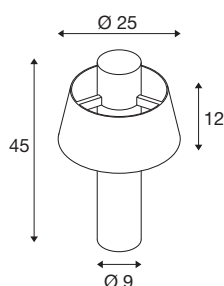

## INFORMATIONS TECHNIQUES

Réf.	1007587
Douille	E27
Nombre de douilles	1
Code IP	IP65
Classe de résistance aux chocs	IK 08
Détails de montage	Sol
Tension nominale primaire	220-240V ~50/60Hz
Classe de protection	II
Puissance en watts	13 W
Température ambiante minimale	-20 °C
Température ambiante maximale	45 °C
Coloris	noir
Hauteur	45 cm
Diamètre	9 cm
Poids net	1.98 kg
Poids brut	2.119 kg
Page du BIG WHITE	605

## Source Préconisée

1005305	A60 E27 tête miroir , ampoule LED, chrome, 7,5 W, 2700 K, IRC90, 180°
1005303	A60 E27 , ampoule LED, transparent, 7,5 W, 2700 K, IRC90, 320°