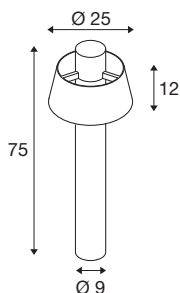

*Le produit Potelet extérieur Photoni 75 SLV - E27 - 13W max - IP65 - Noir- Sans
ampoule
est en vente chez Domomat !*

PHOTONI 75

Lampadaire, E27, 13 W, noir

PHOTONI diffuse une lumière élégante, épurée et discrète, adaptée à tous les extérieurs : le traitement de surface haut de gamme dont bénéficie ce luminaire extérieur permet également de l'utiliser dans les régions côtières (résistance à l'air marin). De plus, ces circuits sont équipés d'une fiche à indice de protection IP68. Par ailleurs, PHOTONI est aussi beau que robuste. Ce luminaire cylindrique et conique est disponible en noir et en aspect rouille unique. Selon la version, son abat-jour flottant dirige la lumière vers le haut ou le bas ou la dévie en parallèles. Le jardin ou tout autre espace extérieur apparaît ainsi sous un jour agréable, qui répond à sa fonction de refuge.

INFORMATIONS TECHNIQUES

Réf.	1007584
Douille	E27
Nombre de douilles	1
Code IP	IP65
Classe de résistance aux chocs	IK 08
Détails de montage	Sol
Tension nominale primaire	220-240V ~50/60Hz
Classe de protection	II
Puissance en watts	13 W
Température ambiante minimale	-20 °C
Température ambiante maximale	45 °C
Coloris	noir
Hauteur	75 cm
Diamètre	25 cm
Poids net	2.8 kg
Poids brut	2.996 kg
Page du BIG WHITE	605

Source Préconisée

1005305	A60 E27 tête miroir , ampoule LED, chrome, 7,5 W, 2700 K, IRC90, 180°
1005303	A60 E27 , ampoule LED, transparent, 7,5 W, 2700 K, IRC90, 320°