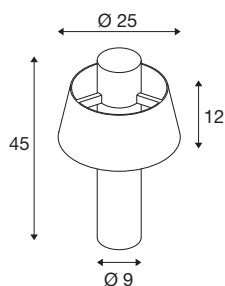

INFORMATIONS TECHNIQUES

| | |
|--------------------------------|-------------------|
| Réf. | 1007583 |
| Douille | E27 |
| Nombre de douilles | 1 |
| Code IP | IP65 |
| Classe de résistance aux chocs | IK 08 |
| Détails de montage | Sol |
| Tension nominale primaire | 220-240V ~50/60Hz |
| Classe de protection | II |
| Puissance en watts | 13 W |
| Température ambiante minimale | -20 °C |
| Température ambiante maximale | 45 °C |
| Coloris | rouille |
| Hauteur | 45 cm |
| Diamètre | 25 cm |
| Poids net | 1.98 kg |
| Poids brut | 2.119 kg |
| Page du BIG WHITE | 605 |

Source Préconisée

| | |
|---------|---|
| 1005305 | A60 E27 tête miroir , ampoule LED, chrome, 7,5 W, 2700 K, IRC90, 180° |
| 1005303 | A60 E27 , ampoule LED, transparent, 7,5 W, 2700 K, IRC90, 320° |