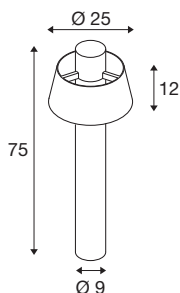

INFORMATIONS TECHNIQUES

Réf.	1007580
Douille	E27
Nombre de douilles	1
Code IP	IP65
Classe de résistance aux chocs	IK 08
Détails de montage	Sol
Tension nominale primaire	220-240V ~50/60Hz
Classe de protection	II
Puissance en watts	13 W
Température ambiante minimale	-20 °C
Température ambiante maximale	45 °C
Coloris	rouille
Hauteur	75 cm
Diamètre	25 cm
Poids net	2.8 kg
Poids brut	2.996 kg
Page du BIG WHITE	605

Source Préconisée

1005305	A60 E27 tête miroir , ampoule LED, chrome, 7,5 W, 2700 K, IRC90, 180°
1005303	A60 E27 , ampoule LED, transparent, 7,5 W, 2700 K, IRC90, 320°