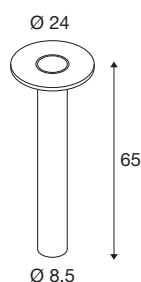

Le produit Potelet orientable LED I-Ring SLV - 9.2W - 3000K - IP65 - Anthracite - Non dimmable est en vente chez Domomat !

I-RING

Lampadaire, 9,2 W, 3000 K, anthracite

Un éclairage indirect dans une forme ronde, organique et épurée : avec sa tête de lampe rotative et pivotante, le nouveau lampadaire I-RING permet l'ajout flexible de touches de lumière blanc chaud (3000 K) dans les extérieurs haut de gamme. Il évite également une grande partie de la pollution lumineuse. Ce faisant, grâce à son indice IP65, ce luminaire outdoor anthracite dispose d'une protection optimale et sa durée de vie de 50 heures est extrêmement longue. Une conception rondement menée pour une expérience lumineuse idéale.

INFORMATIONS TECHNIQUES

Réf.	1007237
Orientable ou inclinable	rotatif et pivotant
Code IP	IP 65
Classe de résistance aux chocs	IK 05
Montage	En saillie
Détails de montage	Sol
Tension nominale primaire	100-240V ~50/60Hz
Courant / tension secondaire	350 mA
Classe de protection	I
Puissance en watts	9.2 W
Température ambiante minimale	-25 °C
Température ambiante maximale	45 °C
Rendement opérationnel (LOR)	0,54
Nombre de luminaires sur LS B16A	50
Nombre de luminaires sur LS C16A	80
Hauteur du courant d'appel	12 A
Durée du courant d'appel	300 µs
Effet stroboscopique (SVM)	0.03
Lumen	670 lm
Température de couleur	3000 Kelvin
Coloris	anthracite
IRC	80

Source Lumineuse

1807467	
---------	---

Accessoires

228753	Kit de fixation , extérieur, inox
--------	-----------------------------------

Données LXXBXX	L70B50
Durée de vie	50000 h
Risk Group	0
Hauteur	65 cm
Diamètre	24 cm
Poids net	2.17 kg
Poids brut	2.322 kg
Page du BIG WHITE	613