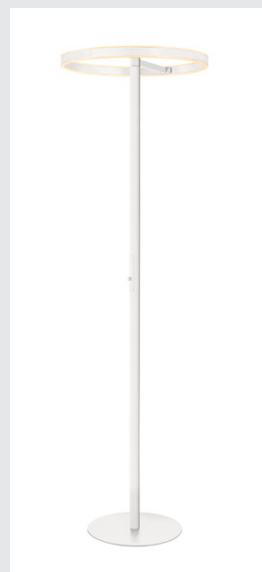

1006354 - SLV

**Lampadaire LED ONE STRAIGHT FL
SLV - 20W - 2700/3000K - Blanc -
Dimmable**

Réf 1006354

578.87€^{TTC*}

Voir le produit :

<https://www.domomat.com/156489-lampadaire-led-one-straight-fl-slv-20w-27003000k-blanc-dimmable-slv-decllic-1006354.html>

*Le produit Lampadaire LED ONE STRAIGHT FL SLV - 20W - 2700/3000K - Blanc -
Dimmable
est en vente chez Domomat !*

ONE STRAIGHT FL

Lampadaire blanc 20 W 1200/1200 lm 2700/3000 K
CRI 90 140 °

Idéal pour les magasins plus petits, l'hôtellerie, la restauration et les petits commerces : la lampe à poser ONE STRAIGHT FL est un objet design parfaitement réussi dans chaque pièce. La tête de luminaire circulaire émet sa lumière claire et à intensité variable de 1200/1200 Lumens à la température de couleur réglable (2700/3000K) vers le haut et vers le bas. Avec un IRC supérieur à 90, les couleurs s'affichent naturellement, tandis que l'angle de rayonnement de 140 degrés éclaire l'environnement de manière homogène. De plus, la LED du luminaire ONE STRAIGHT FL est extrêmement durable avec 50 000 heures.

INFORMATIONS TECHNIQUES

Réf.	1006354
Nombre de sorties lumineuses différentes	2
Orientable ou inclinable	inclinable
Montage	Mobile
Variable	Oui
Technologie de variation de l'éclairage	Interrupteur variable
Tension nominale primaire	220-240V ~50/60Hz
Courant / tension secondaire	24 V
Classe de protection	II
Puissance en watts	22 W
Température ambiante minimale	-20 °C
Température ambiante maximale	45 °C
Rendement opérationnel (LOR)	0,4
Puissance de veille assignée	0.4 W
Hauteur du courant d'appel	25 A
Durée du courant d'appel	300 µs
Effet stroboscopique (SVM)	0
Lumen	1200/1200 lm
Température de couleur	2700/3000 Kelvin
Angle de rayonnement	140 °
Coloris	blanc
IRC	90

Source Lumineuse

1319288	
---------	---

UGR \leq	22
Données LXXBXX	L80B50
Durée de vie	50000 h
Risk Group	1
Hauteur	196 cm
Diamètre	60 cm
Poids net	10.5 kg
Poids brut	11.235 kg
Page du BIG WHITE	196