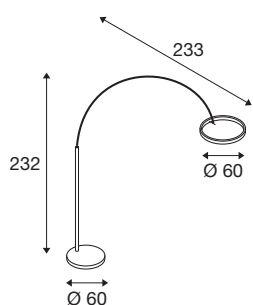

INFORMATIONS TECHNIQUES

| | |
|--|------------------------------|
| Réf. | 1006352 |
| Nombre de sorties lumineuses différentes | 2 |
| Orientable ou inclinable | barre inclinable et rotative |
| Montage | Mobile |
| Variable | Oui |
| Technologie de variation de l'éclairage | Interrupteur variable |
| Tension nominale primaire | 220-240V ~50/60Hz |
| Courant / tension secondaire | 24 V |
| Classe de protection | II |
| Puissance en watts | 22 W |
| Température ambiante minimale | -20 °C |
| Température ambiante maximale | 45 °C |
| Rendement opérationnel (LOR) | 0,4 |
| Puissance de veille assignée | 0.4 W |
| Hauteur du courant d'appel | 25 A |
| Durée du courant d'appel | 300 µs |
| Effet stroboscopique (SVM) | 0 |
| Lumen | 1200/1200 lm |
| Température de couleur | 2700/3000 Kelvin |
| Angle de rayonnement | 140 ° |
| Coloris | noir |
| IRC | 90 |

Source Lumineuse

| | |
|---------|---|
| 1319288 |  |
|---------|---|

| | |
|-------------------|-----------|
| UGR \leq | 22 |
| Données LXXBXX | L80B50 |
| Durée de vie | 50000 h |
| Risk Group | 1 |
| Largeur | 60 cm |
| Hauteur | 232 cm |
| Profondeur | 233 cm |
| Poids net | 20.5 kg |
| Poids brut | 21.935 kg |
| Page du BIG WHITE | 197 |