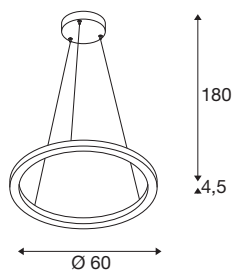

INFORMATIONS TECHNIQUES

Réf.	1005177
Nombre de sorties lumineuses différentes	2
Montage	En saillie
Détails de montage	Plafond
Variable	Oui
Technologie de variation de l'éclairage	Variateur en fin de phase
Tension nominale primaire	220-240V ~50/60Hz
Courant / tension secondaire	600 mA
Classe de protection	I
Puissance en watts	24 W
Hauteur du courant d'appel	30 A
Durée du courant d'appel	40 µs
Effet stroboscopique (SVM)	0.05
Lumen	820/830 lm
Température de couleur	2700/3000 Kelvin
Angle de rayonnement	130 °
Coloris	laiton
IRC	90
Hauteur	4.5 cm
Diamètre	60 cm
Longueur du câble de suspension	180 cm
Poids net	2.087 kg

Source Lumineuse

916535		Poids brut	4.071 kg
		Page du BIG WHITE	188