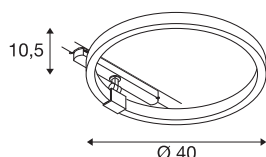

INFORMATIONS TECHNIQUES

Réf.	1004772
Orientable ou inclinable	Dispositif rotatif et pivotant
Détails de montage	Rail plafond
Variable	Oui
Technologie de variation de l'éclairage	DALI 2
Tension nominale primaire	220-240V ~50/60Hz
Courant / tension secondaire	350 mA
Classe de protection	II
Puissance en watts	15.2 W
Puissance de veille assignée	0.5 W
Hauteur du courant d'appel	35 A
Durée du courant d'appel	80 µs
Effet stroboscopique (SVM)	0
Lumen	670 lm
Température de couleur	4000 Kelvin
Angle de rayonnement	170 °
Coloris	blanc
IRC	90
Sortie lumineuse	direct - indirect
Risk Group	1
Hauteur	10.5 cm
Diamètre	40 cm