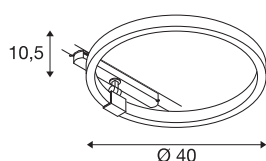

INFORMATIONS TECHNIQUES

Réf.	1004770
Orientable ou inclinable	Dispositif rotatif et pivotant
Détails de montage	Rail plafond
Variable	Oui
Technologie de variation de l'éclairage	DALI 2
Tension nominale primaire	220-240V ~50/60Hz
Courant / tension secondaire	350 mA
Classe de protection	II
Puissance en watts	15.2 W
Puissance de veille assignée	0.5 W
Hauteur du courant d'appel	35 A
Durée du courant d'appel	80 µs
Effet stroboscopique (SVM)	0
Lumen	650 lm
Température de couleur	3000 Kelvin
Angle de rayonnement	170 °
Coloris	blanc
IRC	90
Sortie lumineuse	direct - indirect
Risk Group	1
Hauteur	10.5 cm
Diamètre	40 cm