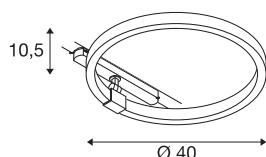

INFORMATIONS TECHNIQUES

Réf.	1004769
Orientable ou inclinable	Dispositif rotatif et pivotant
Détails de montage	Rail plafond
Variable	Oui
Technologie de variation de l'éclairage	DALI 2
Tension nominale primaire	220-240V ~50/60Hz
Courant / tension secondaire	350 mA
Classe de protection	II
Puissance en watts	15.2 W
Puissance de veille assignée	0.5 W
Hauteur du courant d'appel	35 A
Durée du courant d'appel	80 µs
Effet stroboscopique (SVM)	0
Lumen	650 lm
Température de couleur	3000 Kelvin
Angle de rayonnement	170 °
Coloris	noir
IRC	90
Sortie lumineuse	direct - indirect
Risk Group	1
Hauteur	10.5 cm
Diamètre	40 cm