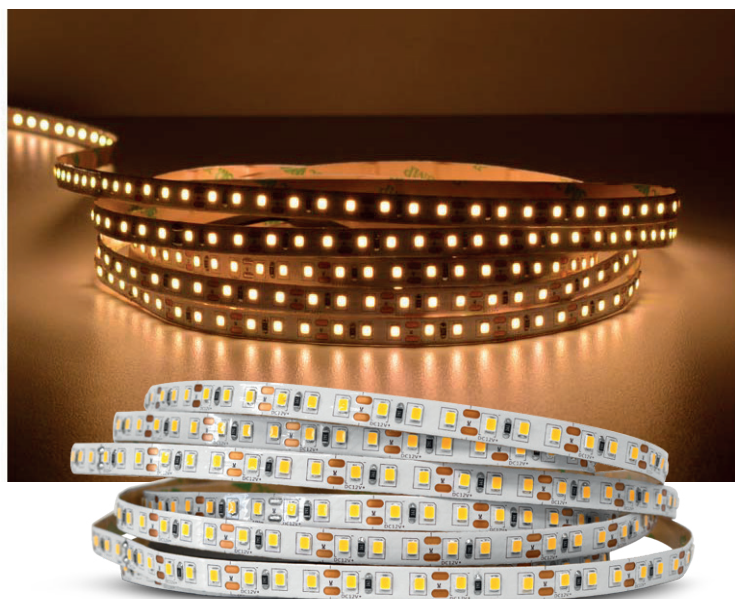

100405 - Miidex

Ruban LED non gainé Miidex - 5m -
5W/m - 12V - 3000K - IP20 -

Dimmable

Réf 100405

19.33€^{TTC*}

Voir le produit :

<https://www.domomat.com/105583-ruban-led-non-gaine-miidex-5m-5wm-12v-3000k-ip20-dimmable-vision-el-100405.html>

*Le produit Ruban LED non gainé Miidex - 5m - 5W/m - 12V - 3000K - IP20 - Dimmable
est en vente chez Domomat !*

BANDEAU LED 5m 5W/m - 500 lm/m - 3000K - IP20

REF : 100405

* sous condition d'utilisation d'alimentations et contrôleurs spécifiques

Ref. 100405

Type : 1 ligne - 60 LED/m (5050)

Flux sortant : 500 lm/m

Puissance absorbée : 5W/m

Puissance globale : 25W

Longueur : Boucle maximum 5m

Sectionnable tous les : 5 cm

Largeur : 8 mm