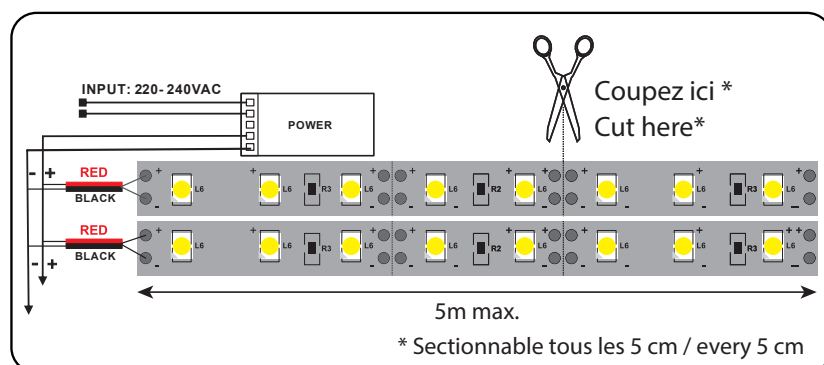

Connexion

Accessoires non fournis

Bandeau connect NM jonction universel : Réf.75241

Bandeau connect départ 1+1 câble 8 mm : Réf.7523

Mini contrôleur bandeau monochrome 12/24V

dimnable + Télécommande RF : Réf.7657

*nouveau classement énergétique conforme à la réglementation en vigueur depuis le 01/09/2021

*Les produits présentés dans les documents, offres commerciales, catalogues ou fiches techniques sont soumis à modification sans préavis.
Les caractéristiques ne deviennent contractuelles qu'après accord écrit de la direction de MIIDEX LIGHTING.*

Rendez-vous sur : www.miidex.com