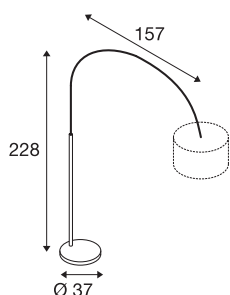

*Le produit Lampadaire intérieur FENDA BOW SLV - Max.25W - E27 - Blanc - Sans
ampoule - Sans abat-jour
est en vente chez Domomat !*

FENDA BOW

lampadaire intérieur, blanc, E27, 25W max, sans abat-jour

La BASE FENDA BOW réinterprète le célèbre lampadaire arc en lui insufflant un nouveau design. Ancré dans une base massive, son bras arqué de couleur chrome s'étire sur un mètre, de la base au diffuseur. La douille permet la combinaison avec divers diffuseurs de la gamme FENDA. Le bras arqué du luminaire peut être tourné à 180° pour garantir un éclairage optimal. Équipée d'une douille E27, la BASE FENDA BOW peut recevoir une source LED ou basse consommation. Le raccordement électrique s'effectue directement sur la tension secteur 230V via la fiche plate Euro. Le luminaire est également équipé d'un interrupteur au pied sur le câble de connexion.

INFORMATIONS TECHNIQUES

Réf.	1003028
Douille	E27
Nombre de douilles	1
Plage de rotation horizontale	180 °
Orientable ou inclinable	Dispositif rotatif et pivotant
Code IP	IP 20
Classe de résistance aux chocs	IK 03
Résistance aux chocs	0.35 Joule
Montage	Mobile
Tension nominale primaire	220-240V ~50/60Hz
Classe de protection	II
Puissance en watts	25 W
Coloris	blanc
Longueur	157 cm
Largeur	37 cm
Hauteur	228 cm
Poids net	22.636 kg
Poids brut	25.615 kg