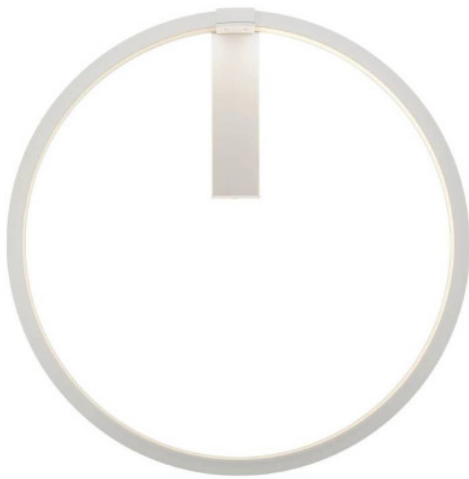

1002919 - SLV

**Applique murale LED ONE 60 SLV -
24W - 3000/4000K - Blanc -
Dimmable Dali**
Réf 1002919

309.76€^{TTC*}

Voir le produit :

<https://www.domomat.com/156552-applique-murale-led-one-60-slv-24w-30004000k-blanc-dimmable-dali-slv-declac-1002919.html>

*Le produit Applique murale LED ONE 60 SLV - 24W - 3000/4000K - Blanc - Dimmable
Dali
est en vente chez Domomat !*

ONE 60

applique intérieure, blanc, LED, 25W, 3000K/4000K, variable Dali

Le design moderne de la série de luminaires ONE attire tous les regards. Avec une durée de vie des LED d'environ 30 000 heures, les lampes rondes sont extrêmement durables. L'applique murale d'intérieur ONE 60 DALI blanche diffuse aussi un éclairage variable DALI particulièrement agréable et commutable dans la couleur de la lumière. Le CRI élevé de plus de 90 assure un rendu des couleurs naturel orientable dans les différentes dimensions de la pièce. De plus, elle est sans entretien et est non seulement conçue pour l'hôtellerie et la gastronomie, mais aussi pour les espaces de vie agencées de façon élégante. Vivez la lumière avec SLV – le partenaire fiable pour tous vos lampes d'intérieur depuis 40 ans.

INFORMATIONS TECHNIQUES

Réf.	1002919
Code IP	IP 20
Montage	En saillie
Détails de montage	Plafond, Applique
Variable	Oui
Technologie de variation de l'éclairage	DALI 2
Tension nominale primaire	220-240V ~50/60Hz
Courant / tension secondaire	600 mA
Classe de protection	I
Puissance en watts	24 W
Température ambiante minimale	-20 °C
Température ambiante maximale	50 °C
Puissance de veille assignée	0.5 W
Hauteur du courant d'appel	30 A
Durée du courant d'appel	2 µs
Effet stroboscopique (SVM)	0.08
Lumen	1350/1430 lm
Température de couleur	3000/4000 Kelvin
Coloris	blanc
IRC	90
Données LXXBXX	L70B50
Durée de vie	30000 h

Source Lumineuse

916474	
--------	---

Sortie lumineuse	direct - indirect
Risk Group	1
Profondeur	8 cm
Diamètre	60 cm
Poids net	1.618 kg
Poids brut	3.24 kg
Page du BIG WHITE	193