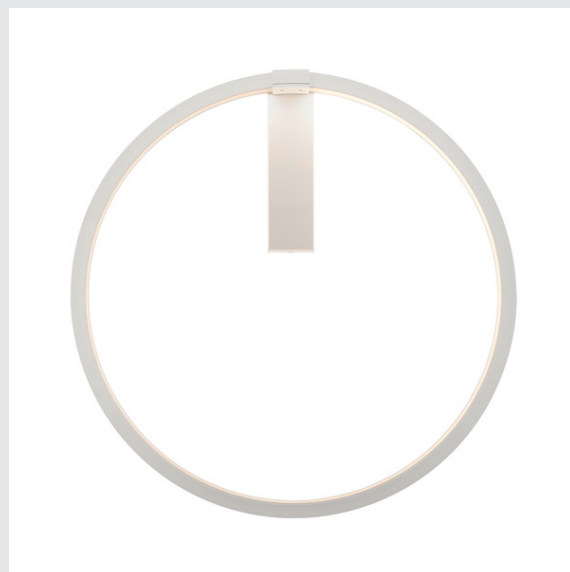

1002919 - SLV

**Applique murale LED ONE 60 SLV -
24W - 3000/4000K - Blanc -
Dimmable Dali**
Réf 1002919

309.76€^{TTC*}

Voir le produit :

<https://www.domomat.com/156552-applique-murale-led-one-60-slv-24w-30004000k-blanc-dimmable-dali-slv-declac-1002919.html>

*Le produit Applique murale LED ONE 60 SLV - 24W - 3000/4000K - Blanc - Dimmable
Dali
est en vente chez Domomat !*

ONE 60

applique intérieure, blanc, LED, 25W, 3000K/4000K, variable Dali

Le design moderne de la série de luminaires ONE attire tous les regards. Avec une durée de vie des LED d'environ 30 000 heures, les lampes rondes sont extrêmement durables. L'applique murale d'intérieur ONE 60 DALI blanche diffuse aussi un éclairage variable DALI particulièrement agréable et commutable dans la couleur de la lumière. Le CRI élevé de plus de 90 assure un rendu des couleurs naturel orientable dans les différentes dimensions de la pièce. De plus, elle est sans entretien et est non seulement conçue pour l'hôtellerie et la gastronomie, mais aussi pour les espaces de vie agencées de façon élégante. Vivez la lumière avec SLV – le partenaire fiable pour tous vos lampes d'intérieur depuis 40 ans.

INFORMATIONS TECHNIQUES

Réf.	1002919
Code IP	IP 20
Montage	En saillie
Détails de montage	Plafond, Applique
Variable	Oui
Technologie de variation de l'éclairage	DALI 2
Tension nominale primaire	220-240V ~50/60Hz
Courant / tension secondaire	600 mA
Classe de protection	I
Puissance en watts	24 W
Température ambiante minimale	-20 °C
Température ambiante maximale	50 °C
Puissance de veille assignée	0.5 W
Hauteur du courant d'appel	30 A
Durée du courant d'appel	2 µs
Effet stroboscopique (SVM)	0.08
Lumen	1350/1430 lm
Température de couleur	3000/4000 Kelvin
Coloris	blanc
IRC	90
Données LXXBXX	L70B50
Durée de vie	30000 h

Source Lumineuse

916474	
--------	---

Sortie lumineuse	direct - indirect
Risk Group	1
Profondeur	8 cm
Diamètre	60 cm
Poids net	1.618 kg
Poids brut	3.24 kg
Page du BIG WHITE	193