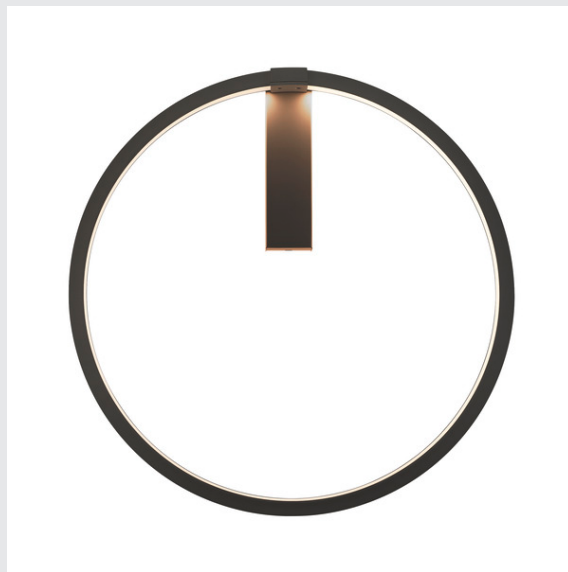

1002918 - SLV

**Applique murale LED ONE 60 SLV -
24W - 3000/4000K - Noir - Dimmable
Dali**

Réf 1002918

309.76€^{TTC*}

Voir le produit :

<https://www.domomat.com/156551-applique-murale-led-one-60-slv-24w-30004000k-noir-dimmable-dali-slv-declie-1002918.html>

*Le produit Applique murale LED ONE 60 SLV - 24W - 3000/4000K - Noir - Dimmable
Dali
est en vente chez Domomat !*

ONE 60

applique intérieure, noir, LED, 25W, 3000K/4000K, variable Dali

Le design épuré, moderne et élégant de la série de luminaires ONE attire tous les regards. Avec une durée de vie des LED d'environ 30 000 heures les lampes rondes sont extrêmement durables. La lampe murale d'intérieur ONE 60 DALI LED noire diffuse aussi un éclairage variable DALI particulièrement agréable et commutable dans la couleur de la lumière. Le CRI élevé supérieur à 90 assure un rendu des couleurs naturel orientable dans les différentes dimensions de la pièce. De plus, la lampe sans entretien convient aussi bien pour l'hôtellerie et la gastronomie que pour les espaces de vie. Découvrez la ONE en fonctionnement et laissez vous convaincre par une expérience de lumière réussie.

INFORMATIONS TECHNIQUES

Réf.	1002918
Code IP	IP 20
Montage	En saillie
Détails de montage	Plafond, Applique
Variable	Oui
Technologie de variation de l'éclairage	DALI 2
Tension nominale primaire	220-240V ~50/60Hz
Courant / tension secondaire	600 mA
Classe de protection	I
Puissance en watts	24 W
Température ambiante minimale	-20 °C
Température ambiante maximale	50 °C
Puissance de veille assignée	0.5 W
Hauteur du courant d'appel	30 A
Durée du courant d'appel	2 µs
Effet stroboscopique (SVM)	0.08
Lumen	1350/1430 lm
Température de couleur	3000/4000 Kelvin
Coloris	noir
IRC	90
Données LXXBXX	L70B50
Durée de vie	30000 h

Source Lumineuse

916474	
--------	---

Sortie lumineuse	direct - indirect
Risk Group	1
Profondeur	8 cm
Diamètre	60 cm
Poids net	1.605 kg
Poids brut	3.274 kg
Page du BIG WHITE	193