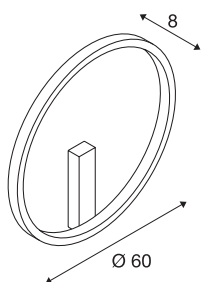

INFORMATIONS TECHNIQUES

Réf.	1002918
Code IP	IP 20
Montage	En saillie
Détails de montage	Plafond, Applique
Variable	Oui
Technologie de variation de l'éclairage	DALI 2
Tension nominale primaire	220-240V ~50/60Hz
Courant / tension secondaire	600 mA
Classe de protection	I
Puissance en watts	24 W
Température ambiante minimale	-20 °C
Température ambiante maximale	50 °C
Puissance de veille assignée	0.5 W
Hauteur du courant d'appel	30 A
Durée du courant d'appel	2 µs
Effet stroboscopique (SVM)	0.08
Lumen	1350/1430 lm
Température de couleur	3000/4000 Kelvin
Coloris	noir
IRC	90
Données LXXBXX	L70B50
Durée de vie	30000 h

Source Lumineuse

916474	
--------	---

Sortie lumineuse	direct - indirect
Risk Group	1
Profondeur	8 cm
Diamètre	60 cm
Poids net	1.605 kg
Poids brut	3.274 kg
Page du BIG WHITE	193