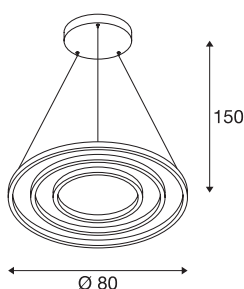

## INFORMATIONS TECHNIQUES

Réf.	1002913
Code IP	IP 20
Montage	En saillie
Détails de montage	Plafond
Variable	Oui
Technologie de variation de l'éclairage	DALI 2
Tension nominale primaire	220-240V ~50/60Hz
Courant / tension secondaire	1700 mA
Classe de protection	I
Puissance en watts	64 W
Température ambiante minimale	-25 °C
Température ambiante maximale	50 °C
Puissance de veille assignée	0.2 W
Hauteur du courant d'appel	50 A
Durée du courant d'appel	209 µs
Effet stroboscopique (SVM)	0.05
Lumen	4040/4200 lm
Température de couleur	3000/4000 Kelvin
Coloris	noir
IRC	90
Données LXXBXX	L70B50
Durée de vie	30000 h

## Source Lumineuse

916474	
916461	

<b>Sortie lumineuse</b>	direct - indirect
<b>Risk Group</b>	1
<b>Hauteur</b>	3 cm
<b>Diamètre</b>	80 cm
<b>Longueur du câble de suspension</b>	300 cm
<b>Poids net</b>	5.19 kg
<b>Poids brut</b>	7.035 kg
<b>Page du BIG WHITE</b>	189