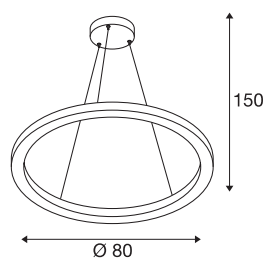

INFORMATIONS TECHNIQUES

Réf.	1002912
Code IP	IP 20
Montage	En saillie
Détails de montage	Plafond
Variable	Oui
Technologie de variation de l'éclairage	DALI 2
Tension nominale primaire	220-240V ~50/60Hz
Courant / tension secondaire	800 mA
Classe de protection	I
Puissance en watts	32 W
Température ambiante minimale	-20 °C
Température ambiante maximale	50 °C
Puissance de veille assignée	0.5 W
Hauteur du courant d'appel	35 A
Durée du courant d'appel	2 µs
Effet stroboscopique (SVM)	0.07
Lumen	1930/2140 lm
Température de couleur	3000/4000 Kelvin
Coloris	blanc
IRC	90
Données LXXBXX	L70B50
Durée de vie	30000 h

Source Lumineuse

916474	
916461	

Sortie lumineuse	direct - indirect
Risk Group	1
Hauteur	3 cm
Diamètre	80 cm
Longueur du câble de suspension	300 cm
Poids net	2.163 kg
Poids brut	4.858 kg
Page du BIG WHITE	188