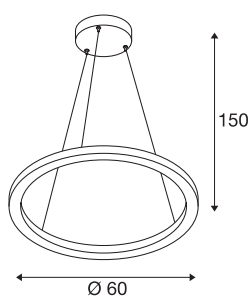

INFORMATIONS TECHNIQUES

Réf.	1002910
Code IP	IP 20
Montage	En saillie
Détails de montage	Plafond
Variable	Oui
Technologie de variation de l'éclairage	DALI 2
Tension nominale primaire	220-240V ~50/60Hz
Courant / tension secondaire	600 mA
Classe de protection	I
Puissance en watts	24 W
Température ambiante minimale	-20 °C
Température ambiante maximale	50 °C
Puissance de veille assignée	0.5 W
Hauteur du courant d'appel	30 A
Durée du courant d'appel	2 µs
Effet stroboscopique (SVM)	0.08
Lumen	1480/1550 lm
Température de couleur	3000/4000 Kelvin
Coloris	blanc
IRC	90
Données LXXBXX	L70B50
Durée de vie	30000 h

Source Lumineuse

916474	
--------	---

Sortie lumineuse	direct - indirect
Risk Group	1
Hauteur	3 cm
Diamètre	60 cm
Longueur du câble de suspension	300 cm
Poids net	1.878 kg
Poids brut	3.753 kg
Page du BIG WHITE	188