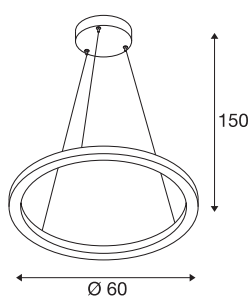

INFORMATIONS TECHNIQUES

Réf.	1002909
Code IP	IP 20
Montage	En saillie
Détails de montage	Plafond
Variable	Oui
Technologie de variation de l'éclairage	DALI 2
Tension nominale primaire	220-240V ~50/60Hz
Courant / tension secondaire	600 mA
Classe de protection	I
Puissance en watts	24 W
Température ambiante minimale	-20 °C
Température ambiante maximale	50 °C
Puissance de veille assignée	0.5 W
Hauteur du courant d'appel	30 A
Durée du courant d'appel	2 µs
Effet stroboscopique (SVM)	0.08
Lumen	1480/1550 lm
Température de couleur	3000/4000 Kelvin
Coloris	noir
IRC	90
Données LXXBXX	L70B50
Durée de vie	30000 h

Source Lumineuse

916474	
--------	---

Sortie lumineuse	direct - indirect
Risk Group	1
Hauteur	3 cm
Diamètre	60 cm
Longueur du câble de suspension	300 cm
Poids net	1.874 kg
Poids brut	3.757 kg
Page du BIG WHITE	188