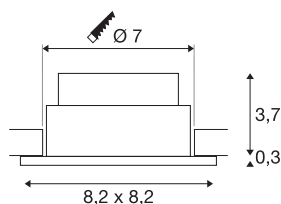

## NEW TRIA 68

encastré de plafond intérieur, simple, carré, alu brossé, LED, 7,2W, 1800-3000K, clips/lames ressorts, Dim To warm, variable Triac

La version 230V carrée de notre gamme d'encastres LED NEW TRIA est disponible dans les variantes blanc, noir et aluminium brossé. La plage d'inclinaison du spot encastré vous assure un positionnement libre du faisceau lumineux. La nouvelle technologie « dim to warm » permet de régler les LED utilisées à la température de couleur souhaitée. Spécialement conçu pour une dimension d'encastrement de 68mm, l'encastre NEW TRIA 68 est livré prêt pour le raccordement direct à la tension alternative 230V. Le produit est livré avec des lames ressorts et clips permettant d'adapter facilement le luminaire à chaque situation de montage.

## INFORMATIONS TECHNIQUES

Réf.	1001993
Orientable ou inclinable	pivotant
Code IP	IP 20
Montage	Encastrement
Détails de montage	Plafond
Variable	Oui
Technologie de variation de l'éclairage	Dim-to-Warm, Variateur en début de phase, Variateur en fin de phase
Tension nominale primaire	220-240V ~50/60Hz
Courant / tension secondaire	350 mA
Classe de protection	II
Puissance en watts	7.3 W
Température ambiante minimale	-20 °C
Température ambiante maximale	40 °C
Hauteur du courant d'appel	2 A
Durée du courant d'appel	40 µs
Effet stroboscopique (SVM)	0.02
Lumen	47-470 lm
Température de couleur	1800-3000 Kelvin
Angle de rayonnement	38 °
Coloris	alu
IRC	95
Données LXXBXX	L70B50

## Source Lumineuse

916436	
--------	---

<b>Durée de vie</b>	30000 h
<b>Risk Group</b>	1
<b>Longueur</b>	8.2 cm
<b>Largeur</b>	8.2 cm
<b>Hauteur</b>	3.5 cm
<b>Poids net</b>	0.239 kg
<b>Poids brut</b>	0.289 kg
<b>Forme de découpe</b>	rond
<b>Profondeur d'encastrement</b>	4 cm
<b>Diamètre d'encastrement</b>	7 cm